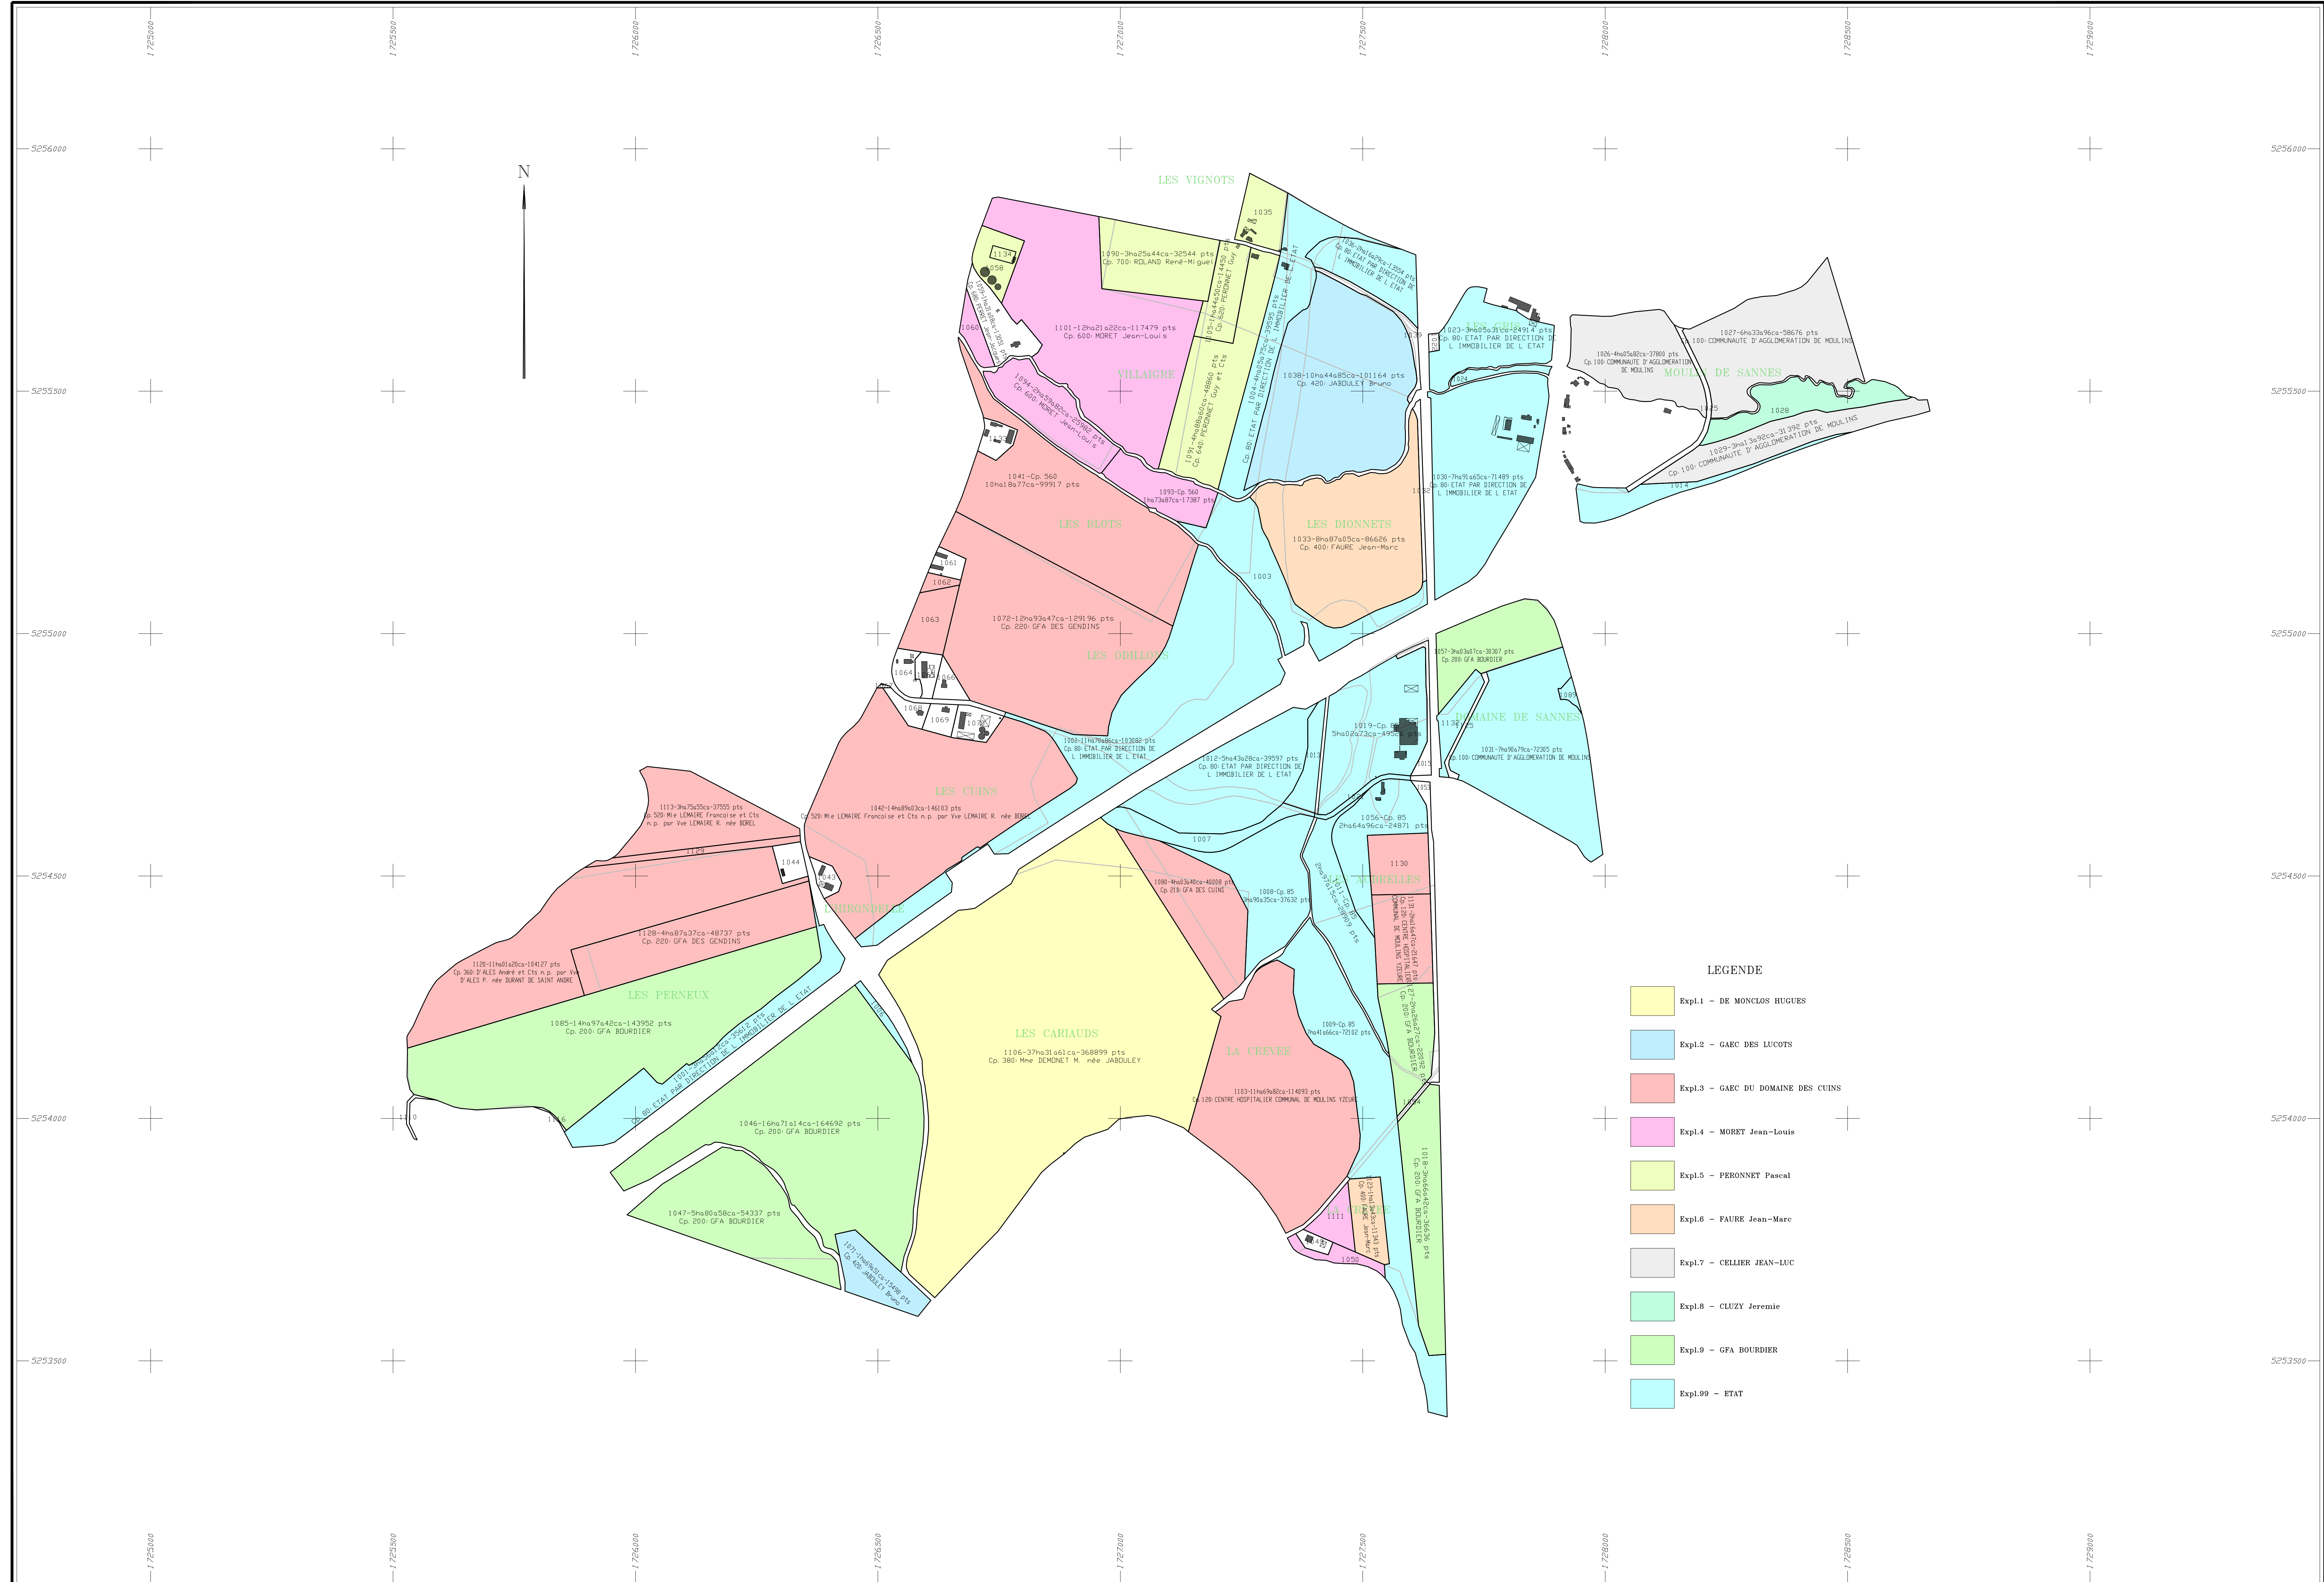

TOULON SUR ALLIER (Allier)

Tableau d'Assemblage Exploitants - PRO du 21 janvier 2025

LEGENDE

- Exp1.1 - DE MONTEIX HUGUES
- Exp1.2 - GAEC DES LUCOTS
- Exp1.3 - GAEC DU DOMAINE DES CUINS
- Exp1.4 - MORET Jean-Louis
- Exp1.5 - PERONNET Pascal
- Exp1.6 - FAREE Jean-Marc
- Exp1.7 - CELLIER JEAN-LUC
- Exp1.8 - CLOZY Jérémie
- Exp1.9 - GFA BOURDIER
- Exp1.99 - ETAT